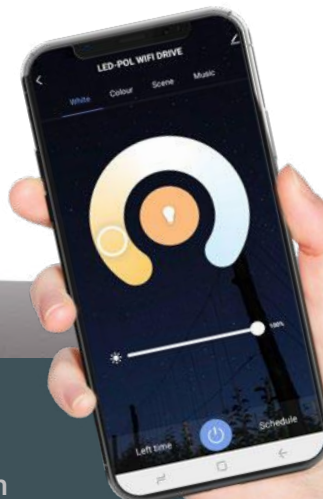

Pobierz aplikację, skanując kod QR
Scan the QR - download application

GET IT ON
Google Play

Download on the
App Store