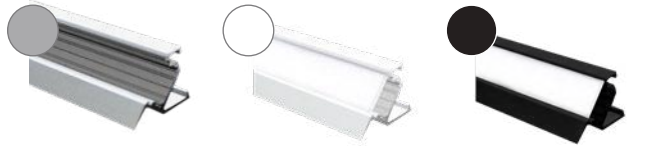

ORO-PROFIL-UNI-COR

		1M	2M
	EAN	5901752716025	5901752715639
	Index	ORO11005	ORO11006
	EAN	5902533196630	5902533196647
	Index	ORO11068	ORO11069
	EAN	5902533196654	5902533196661
	Index	ORO11070	ORO11071

	AKCESORIA • ACCESSORIES	INDEX	EAN
	ORO-CAP-UNI-IN/OUT	ORO11007	5901752716476
	ORO-CAP-UNI-IN/OUT-O	ORO11008	5901752716483
	ORO-CAP-UNI-COR-L	ORO11010	5901752716698
	ORO-CAP-UNI-COR-R	ORO11009	5901752716681